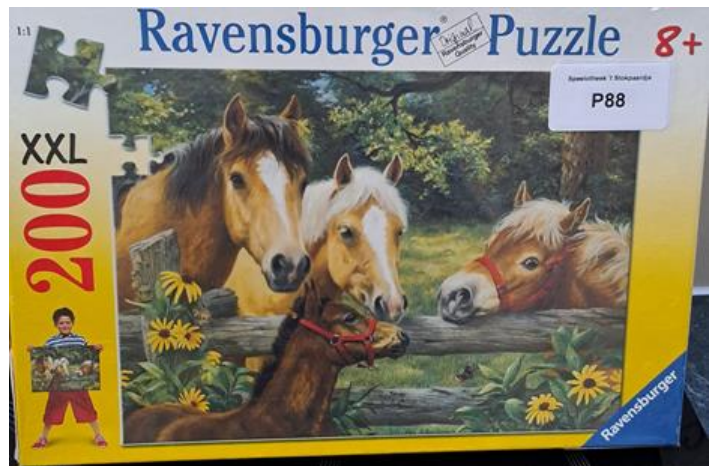

G348 The Wiggle Leeftijd 6+ voor 2-8 spelers.

G332 Dierendomino Leeftijd 3+

Speel dit actieve kaartspel stand, want er moet worden bewogen! Voer de oefeningen snel en goed uit en speel intussen zo snel mogelijk je kaarten weg!